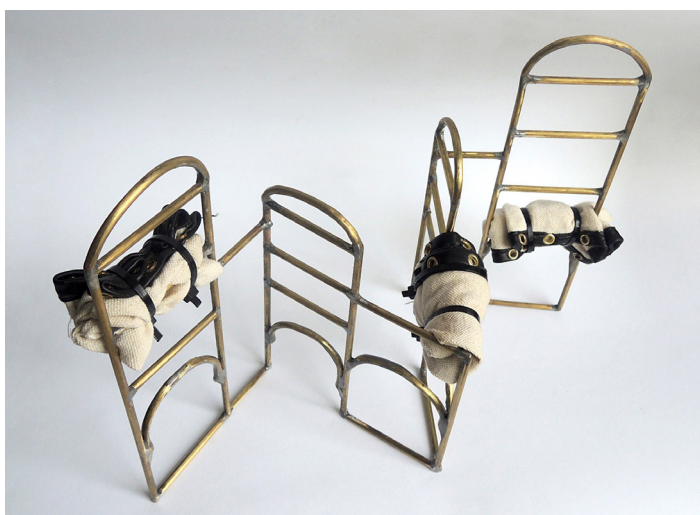

Del 17 al 20 de octubre

Feria Estampa

IFEMA - Feria de Madrid
Avda. del Partenón, 5
28042 Madrid

ifema.es/estampa

Comunicación Casa de Velázquez

Matthieu landolino
comunicacion@casadevelazquez.org
(+34) 91 455 16 42

Créditos visuales:

©Paula Rubio Infante / Castillo negro
Prod. Ayudas a la Creación 2017 - Ayuntamiento de Madrid